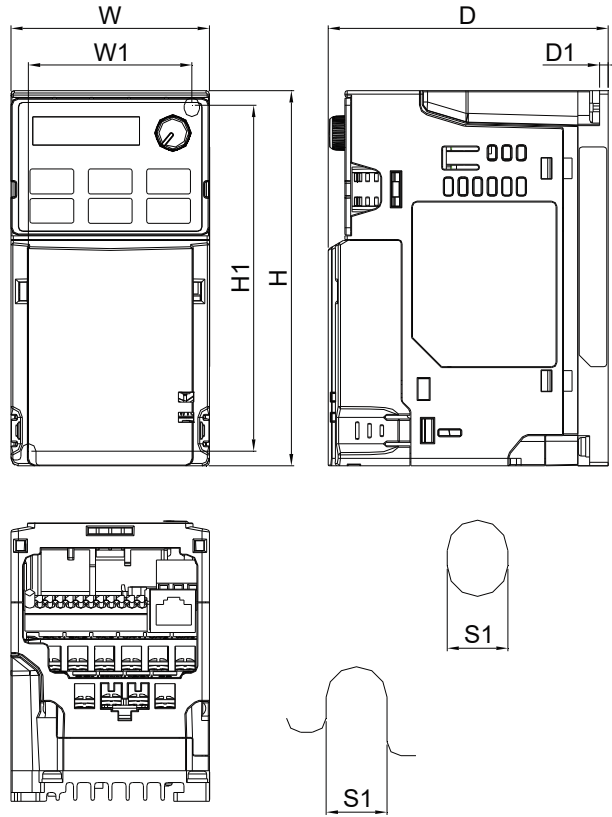

TRAMEC

TRANSMISIÓN MECÁNICA Y CONTROL

DIMENSIONES DE VARIADORES DE FRECUENCIA

SERIE MS300

info@tramec.mx

www.tramec.mx

Dimensions

Frame A

Frame	W	H	D	W1	H1	D1	S1
A1	mm	68.0	128.0	96.0	56.0	118.0	3.0
	inch	2.68	5.04	3.78	2.20	4.65	0.12
A2	mm	68.0	128.0	110.0	56.0	118.0	3.0
	inch	2.68	5.04	4.33	2.20	4.65	0.12
A3	mm	68.0	128.0	125.0	56.0	118.0	3.0
	inch	2.68	5.04	4.92	2.20	4.65	0.12

Frame	W	H	D	W1	H1	D1	S1
A4	mm	68.0	128.0	129.0	56.0	118.0	3.0
	inch	2.68	5.04	5.08	2.20	4.65	0.12
A5	mm	68.0	128.0	143.0	56.0	118.0	3.0
	inch	2.68	5.04	5.63	2.20	4.65	0.12

Frame B

Mounting hole

MODEL	FRAME B1	FRAME B2	FRAME B3
Standard Models:	VFD7A5MS23ANSAA VFD7A5MS23ENSAA VFD4A2MS43ANSAA VFD4A2MS43ENSAA	Standard Models: VFD4A8MS21ANSAA VFD4A8MS21ENSAA	Standard Models: VFD1A6MS21AFSAA VFD2A8MS21AFSAA VFD4A8MS21AFSAA VFD1A5MS43AFSAA VFD2A7MS43AFSAA VFD4A2MS43AFSAA
High Speed Models:	VFD7A5MS23ANSHA VFD7A5MS23ENSHA VFD4A2MS43ANSHA VFD4A2MS43ENSHA		High Speed Models: VFD4A2MS43AFSHA

Frame		W	H	D	W1	H1	D1	S1
B1	mm	72.0	142.0	143.0	60.0	130.0	6.4	5.2
	inch	2.83	5.59	5.63	2.36	5.12	0.25	0.20
B2	mm	72.0	142.0	143.0	60.0	130.0	3.0	5.2
	inch	2.83	5.59	5.63	2.36	5.12	0.12	0.20
B3	mm	72.0	142.0	159.0	60.0	130.0	4.3	5.2
	inch	2.83	5.59	6.26	2.36	5.12	0.17	0.20