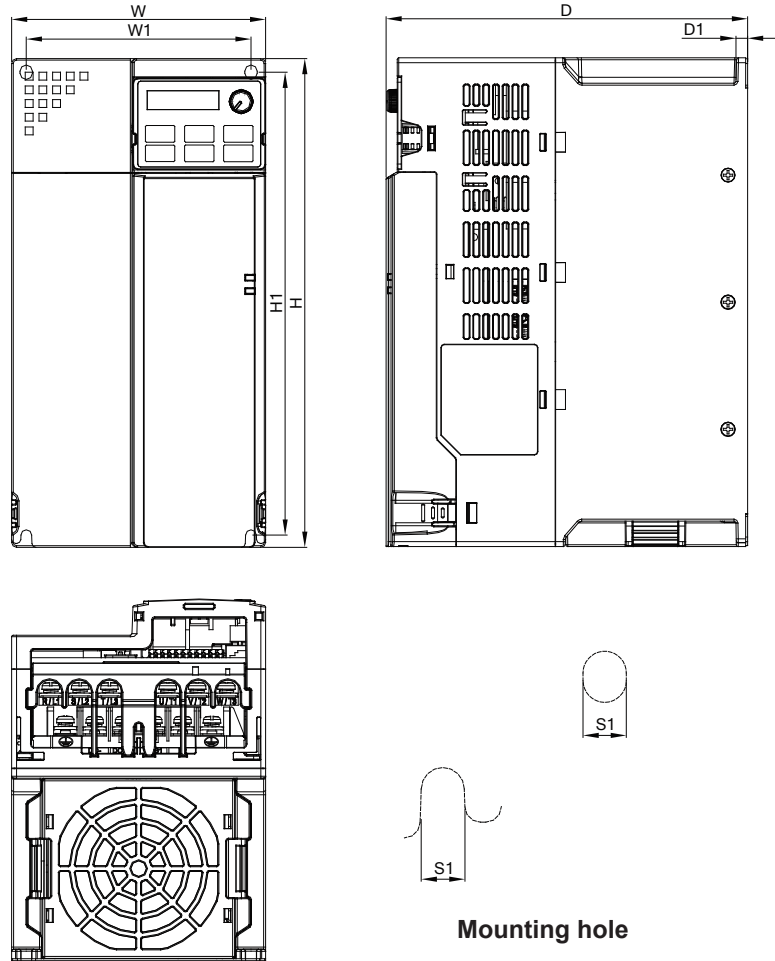

Dimensions

Frame E

MODEL FRAME E1

Standard Models:
VFD33AMS23ANSAA
VFD33AMS23ENSAA
VFD49AMS23ANSAA
VFD49AMS23ENSAA
VFD25AMS43ANSAA
VFD25AMS43ENSAA
VFD32AMS43ANSAA
VFD32AMS43ENSAA

High Speed Models:
VFD33AMS23ANSHA
VFD33AMS23ENSHA
VFD49AMS23ANSHA
VFD49AMS23ENSHA
VFD25AMS43ANSHA
VFD25AMS43ENSHA
VFD32AMS43ANSHA
VFD32AMS43ENSHA

FRAME E2

Standard Models:
VFD25AMS43AFSAA
VFD32AMS43AFSAA

High Speed Models:
VFD25AMS43AFSHA
VFD32AMS43AFSHA

Frame		W	H	D	W1	H1	D1	S1
E1	mm	130.0	250.0	185.0	115.0	236.8	6.0	5.5
	inch	5.12	9.84	7.83	4.53	9.32	0.24	0.22
Frame		W	H	D	W1	H1	D1	S1
E2	mm	130.0	250.0	219.0	115.0	236.8	6.0	5.5
	inch	5.12	9.84	8.62	4.53	9.32	0.24	0.22