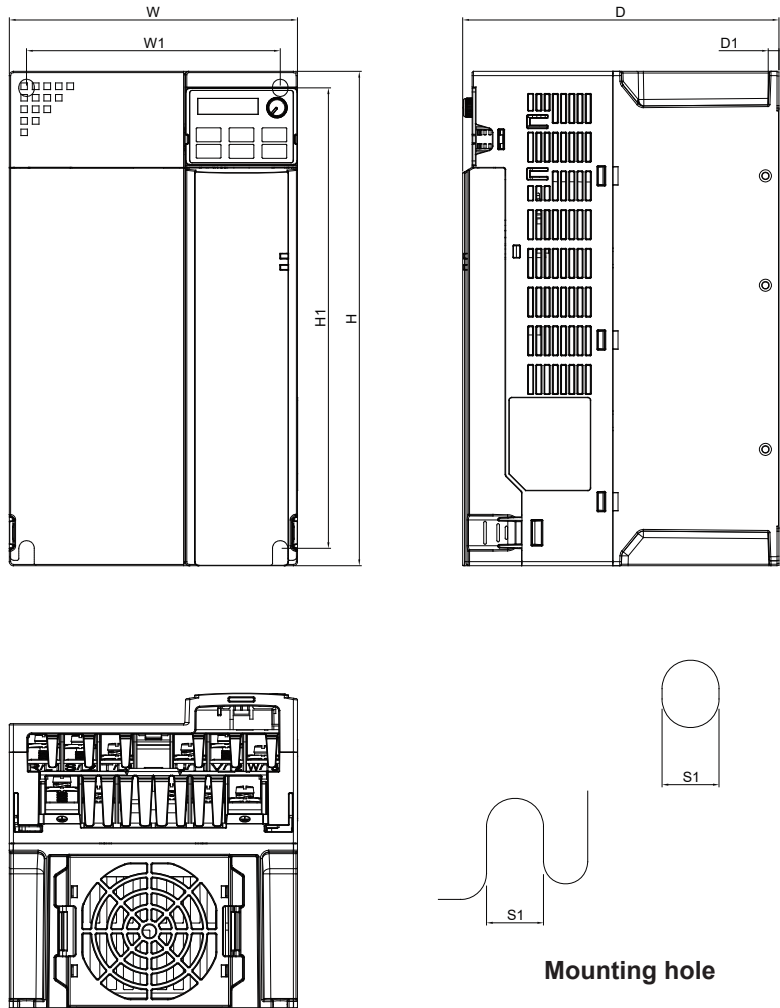

Frame F

Mounting hole

MODEL FRAME F1

Standard Models:
VFD65AMS23ANSAA
VFD65AMS23ENSAA
VFD38AMS43ANSAA
VFD38AMS43ENSAA
VFD45AMS43ANSAA
VFD45AMS43ENSAA

High Speed Models:
VFD65AMS23ANSHA
VFD65AMS23ENSHA
VFD38AMS43ANSHA
VFD38AMS43ENSHA
VFD45AMS43ANSHA
VFD45AMS43ENSHA

FRAME F2

Standard Models:
VFD38AMS43AFSAA
VFD45AMS43AFSAA

High Speed Models:
VFD38AMS43AFSHA
VFD45AMS43AFSHA

Frame		W	H	D	W1	H1	D1	S1
F1	mm	175.0	300.0	192.0	154.0	279.5	6.5	8.4
	inch	6.89	11.81	7.56	6.06	11.00	0.26	0.33
Frame		W	H	D	W1	H1	D1	S1
F2	mm	175.0	300.0	244.0	154.0	279.5	6.5	8.4
	inch	6.89	11.81	9.61	6.06	11.00	0.26	0.33