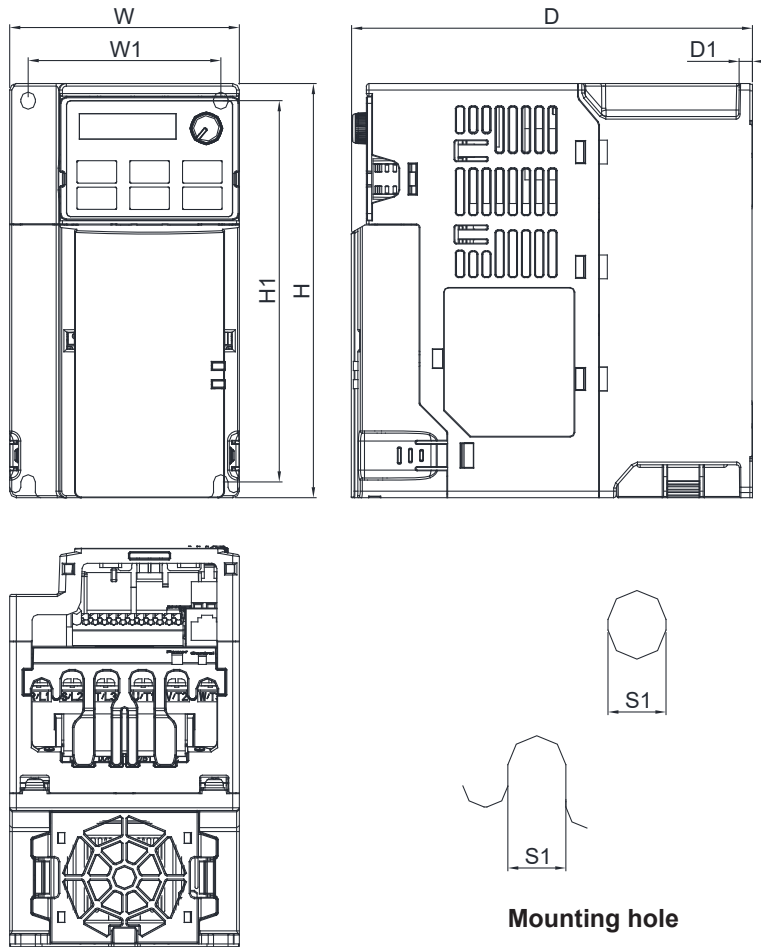

Dimensions

Frame C

MODEL FRAME C1

Standard Models:

VFD4A8MS11ANSAA VFD4A8MS11ENSAA
VFD7A5MS21ANSAA VFD7A5MS21ENSAA
VFD11AMS21ANSAA VFD11AMS21ENSAA
VFD11AMS23ANSAA VFD11AMS23ENSAA
VFD17AMS23ANSAA VFD17AMS23ENSAA
VFD5A5MS43ANSAA VFD5A5MS43ENSAA
VFD9A0MS43ANSAA VFD9A0MS43ENSAA

High Speed Models:

VFD7A5MS21ANSHA VFD7A5MS21ENSHA
VFD11AMS21ANSHA VFD11AMS21ENSHA
VFD11AMS23ANSHA VFD11AMS23ENSHA
VFD17AMS23ANSHA VFD17AMS23ENSHA
VFD5A5MS43ANSHA VFD5A5MS43ENSHA
VFD9A0MS43ANSHA VFD9A0MS43ENSHA

FRAME C2

Standard Models:

VFD7A5MS21AFSAA VFD7A5MS21AFSHA
VFD11AMS21AFSAA VFD11AMS21AFSHA
VFD5A5MS43AFSAA VFD5A5MS43AFSHA
VFD9A0MS43AFSAA VFD9A0MS43AFSHA

High Speed Models:

VFD7A5MS21AFSHA VFD7A5MS21AFSAA
VFD11AMS21AFSHA VFD11AMS21AFSAA
VFD5A5MS43AFSHA VFD5A5MS43AFSAA
VFD9A0MS43AFSHA VFD9A0MS43AFSAA

Frame		W	H	D	W1	H1	D1	S1
C1	mm	87.0	157.0	152.0	73.0	144.5	5.0	5.5
	inch	3.43	6.18	5.98	2.87	5.69	0.20	0.22
Frame		W	H	D	W1	H1	D1	S1
C2	mm	87.0	157.0	179.0	73.0	144.5	5.0	5.5
	inch	3.43	6.18	7.05	2.87	5.69	0.20	0.22