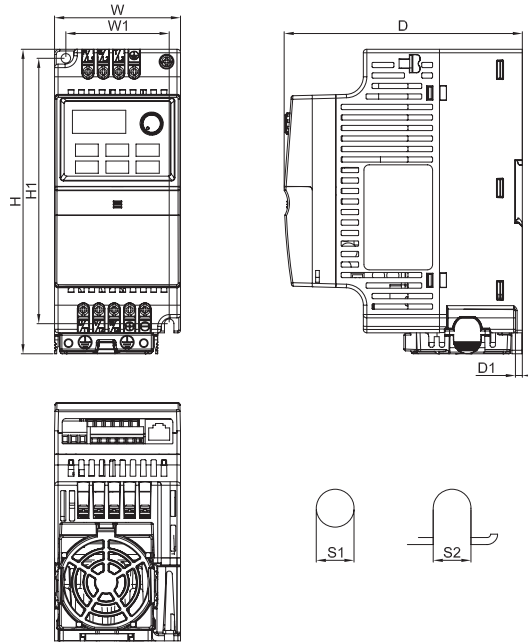

TRAMEC

TRANSMISIÓN MECÁNICA Y CONTROL

DIMENSIONES DE VARIADORES DE FRECUENCIA

SERIE EL

info@tramec.mx

www.tramec.mx

Dimensions

Frame A

MODEL

VFD002EL11A
 VFD002EL21A
 VFD002EL23A
 VFD004EL11A
 VFD004EL21A
 VFD004EL23A
 VDF004EL43A
 VFD007EL21A
 VDF007EL23A
 VDF007EL43A
 VDF015EL23A
 VDF015EL43A

Unit: mm[inch]

Frame		W	H	D	W1	H1	D1	S1	S2
A	mm	72.0	174.0	136.0	59.0	151.6	4.0	5.4	5.4
	inch	2.83	6.86	5.36	2.32	5.97	0.16	0.21	0.21

Frame B

MODEL

VFD007EL11A
 VFD015EL21A
 VFD022EL21A
 VDF022EL23A
 VFD022EL43A
 VDF037EL23A
 VDF037EL43A

Unit: mm[inch]

Frame		W	H	D	W1	H1	D1	D2	S1	S2
B	mm	100.0	174.0	136.0	89.0	162.9	47.4	4.0	5.9	5.4
	inch	3.94	6.85	5.36	3.50	6.42	1.87	0.16	0.23	0.21