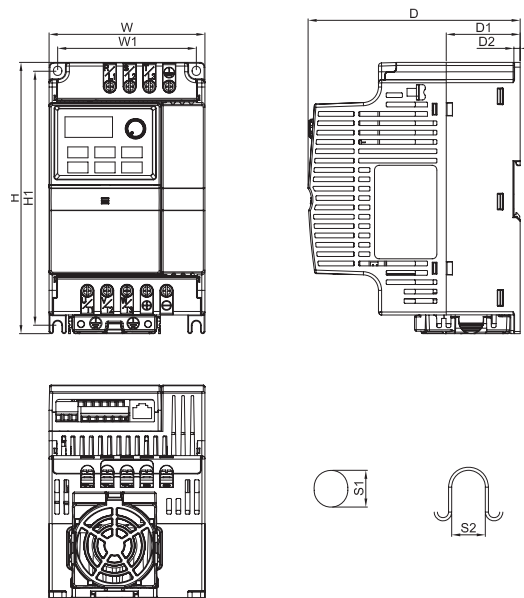

TRAMEC

TRANSMISIÓN MECÁNICA Y CONTROL

DIMENSIONES DE VARIADORES DE FRECUENCIA

SERIE EL

info@tramec.mx

www.tramec.mx

Dimensions

Frame A

MODEL

VFD002EL11A
 VFD002EL21A
 VFD002EL23A
 VFD004EL11A
 VFD004EL21A
 VFD004EL23A
 VDF004EL43A
 VFD007EL21A
 VDF007EL23A
 VDF007EL43A
 VDF015EL23A
 VDF015EL43A

Unit: mm[inch]

Frame		W	H	D	W1	H1	D1	S1	S2
A	mm	72.0	174.0	136.0	59.0	151.6	4.0	5.4	5.4
	inch	2.83	6.86	5.36	2.32	5.97	0.16	0.21	0.21

Frame B

MODEL

VFD007EL11A
 VFD015EL21A
 VFD022EL21A
 VDF022EL23A
 VFD022EL43A
 VDF037EL23A
 VDF037EL43A

Unit: mm[inch]

Frame		W	H	D	W1	H1	D1	D2	S1	S2
B	mm	100.0	174.0	136.0	89.0	162.9	47.4	4.0	5.9	5.4
	inch	3.94	6.85	5.36	3.50	6.42	1.87	0.16	0.23	0.21